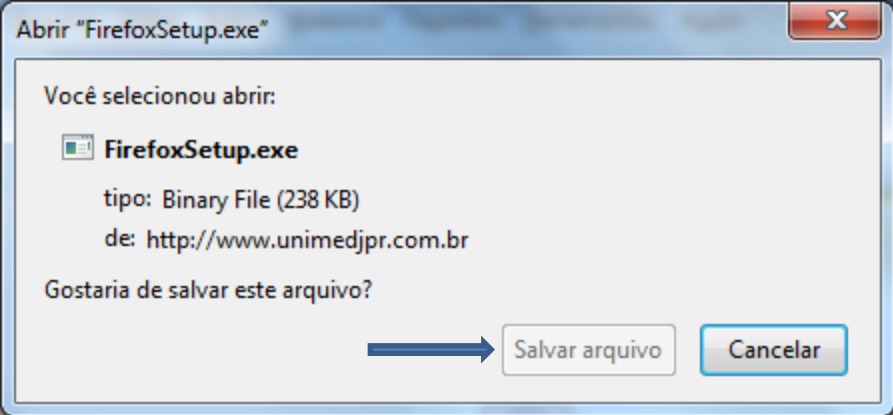

Clique em salvar.

Baixar arquivos e m

Após o download aparecerá essa tela.

Execute .