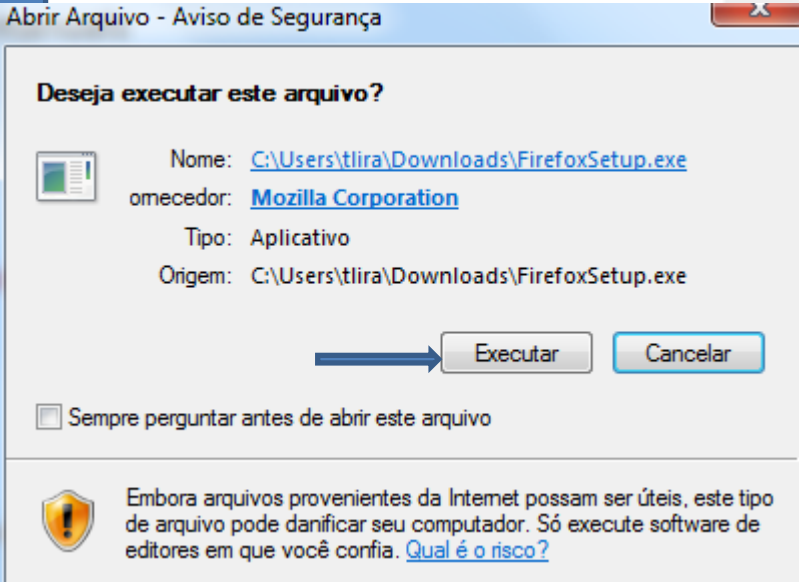

Execute .

Instale.

Ao entrar no Autorizador no endereço:
autorizador.unimedjpr.com.br
Web no navegador Mozilla Firefox irá
aparecer esse seguinte erro:

Sua conexão não é segura

O proprietário do autorizador.unimedjpr.com.br configurou este site incorretamente. Para proteger suas informações de serem roubadas, o Firefox não se conectou a ele.