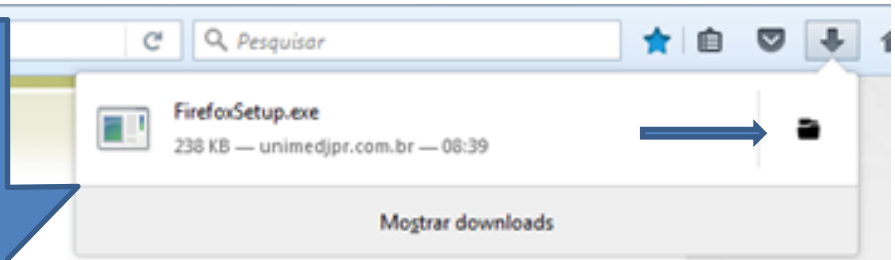

- ✦ [Tabela OPME](#)
- ✦ [Tabela baixo risco](#)
- ✦ [Rol de procedimentos médicos Unimed - Versão 07/2015](#)

Clique em Navegador Firefox para fazer o download.

Clique em salvar.

Baixar arquivos e m

Após o download aparecerá essa tela.

Execute .

Instale.

Ao entrar no Autorizador no endereço:
autorizador.unimedjpr.com.br
Web no navegador Mozilla Firefox irá
aparecer esse seguinte erro:

Sua conexão não é segura

O proprietário do autorizador.unimedjpr.com.br configurou este site incorretamente. Para proteger suas informações de serem roubadas, o Firefox não se conectou a ele.